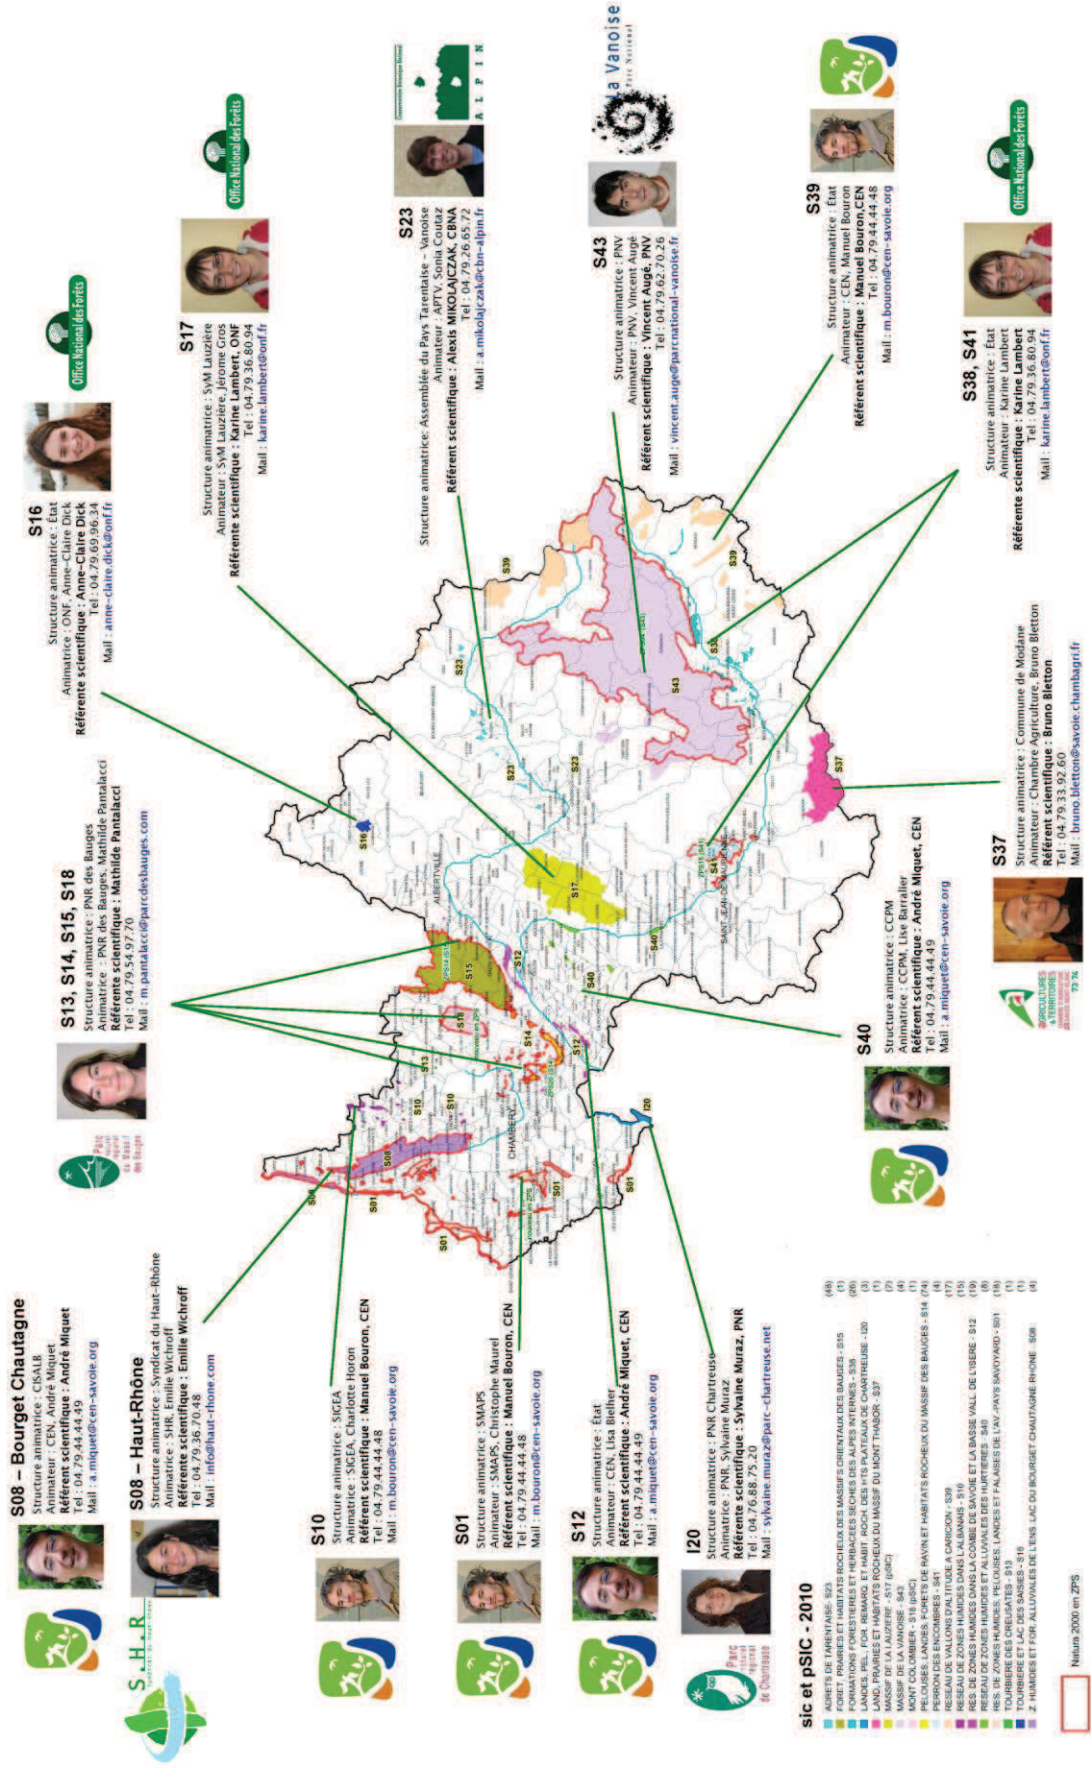

Les référents scientifiques pour l'évaluation des incidences Natura 2000

Les éléments scientifiques sont disponibles sur le site de l'Observatoire des Territoires ; Pour des précisions scientifiques particulières, contacter le référent. Informations recueillies par la DDT de Savoie au 1er juin 2013. Ces informations pouvant changer, merci de contacter votre DDT en cas de problème.